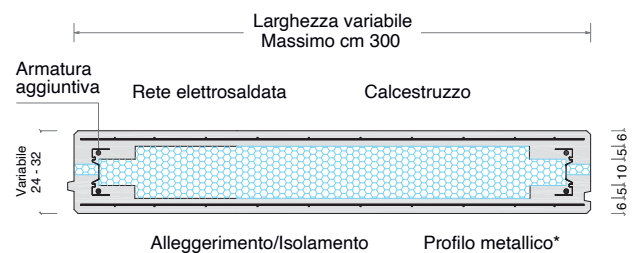

Dove l'estetica incontra la tecnologia.

La Costruzioni Generali Basso Cav. Angelo spa. attenta da sempre alle diverse esigenze architettoniche di clienti, progettisti, imprese e recependo le problematiche ambientali legate al contenimento energetico, ha sviluppato una linea di pannelli che accompagna ad un'ampia gamma di finiture esterne un notevole grado di robustezza, leggerezza e comfort. I pannelli oltre al pregio delle finiture raffigurate, vengono prodotti utilizzando

uno scheletro interno d'acciaio che conferisce un maggior grado di leggerezza e robustezza. Oltre alla tipologia di tamponamento per industria ricca di valenza estetica ma senza particolari standard prestazionali dal punto di vista termico, lo stabilimento produce pannelli a taglio termico di grande spessore con un grado di isolamento fino a 5 volte superiore rispetto al pannello prefabbricato standard. E' in grado

pertanto di rispettare e anche migliorare le prestazioni che la Legge introduce con Il D.M. 192 per le pareti verticali opache aumentando il comfort e al contempo abbattendo i costi di esercizio per riscaldamento - climatizzazione.

Elementi ad angolo

Tamponamenti a taglio termico