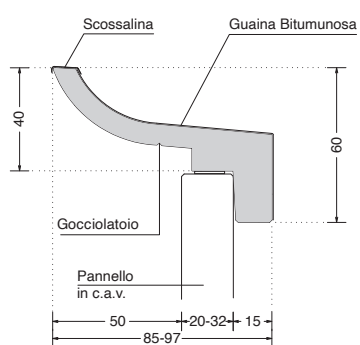

Basso Cav. Angelo
COSTRUZIONI GENERALI

Industrialized Building Infrastructures

ESTETICHE

FUNZIONALI

**FINITURE
ESTERNE**

Tutte le soluzioni per finiture estetiche e funzionali.

La Costruzioni Generali Basso Cav. Angelo produce un'ampia gamma di finiture diverse per forma e colore, in grado di personalizzare il vostro fabbricato e di renderlo pienamente rispondente alle vostre esigenze, non solo funzionali ma anche estetiche.

I manufatti prodotti si possono distinguere in:

- Cornici
- Portali
- Elementi ad angolo
- Tamponamenti a taglio termico

Cornici

Portali

1-2. Massima leggerezza della struttura.

3. Serramento a Shed con finitura tutta in alluminio.