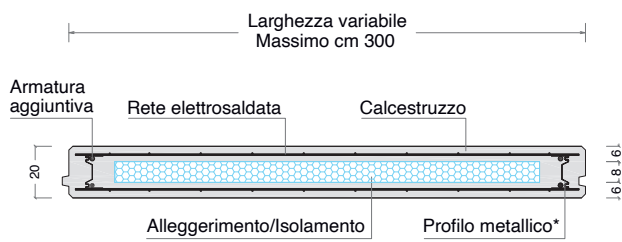

Dove l'estetica incontra la tecnologia.

La Costruzioni Generali Basso Cav. Angelo spa. attenta da sempre alle diverse esigenze architettoniche di clienti, progettisti, imprese e recependo le problematiche ambientali legate al contenimento energetico, ha sviluppato una linea di pannelli che accompagna ad un'ampia gamma di finiture esterne un notevole grado di robustezza, leggerezza e comfort. I pannelli oltre al pregio delle finiture raffigurate, vengono prodotti utilizzando

uno scheletro interno d'acciaio che conferisce un maggior grado di leggerezza e robustezza. Oltre alla tipologia di tamponamento per industria ricca di valenza estetica ma senza particolari standard prestazionali dal punto di vista termico, lo stabilimento produce pannelli a taglio termico di grande spessore con un grado di isolamento fino a 5 volte superiore rispetto al pannello prefabbricato standard. E' in grado

pertanto di rispettare e anche migliorare le prestazioni che la Legge introduce con Il D.M. 192 per le pareti verticali opache aumentando il comfort e al contempo abbattendo i costi di esercizio per riscaldamento - climatizzazione.

Elementi ad angolo

Tamponamenti a taglio termico