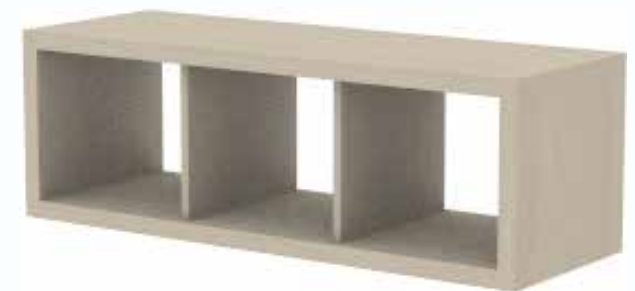

# Zona Giorno - Day Time Furnitures - Meubles De Jour

LB 02  
cm. 95,8x42x211 H

LB 03  
cm. 60x30x35 H

LB 04  
cm. 80x42x120 H

LB 05  
cm. 40x42x120 H

LB 06  
cm. 120x42x80 H

LB 07  
cm. 120x42x40 H

LB 08  
cm. 120X30X132 H

# Zona Giorno - Day Time Furnitures - Meubles De Jour

LB 10  
cm. 55.8 x 42 x 165 H

LB 11  
cm. 55,7x42x160 H

LM 01  
cm. 55,7 x 43.8 x 211 H

LM 02  
cm. 99,8 x 43.8 x 211 H

LM 03  
cm. 153,5 x 43.8 x 211 H