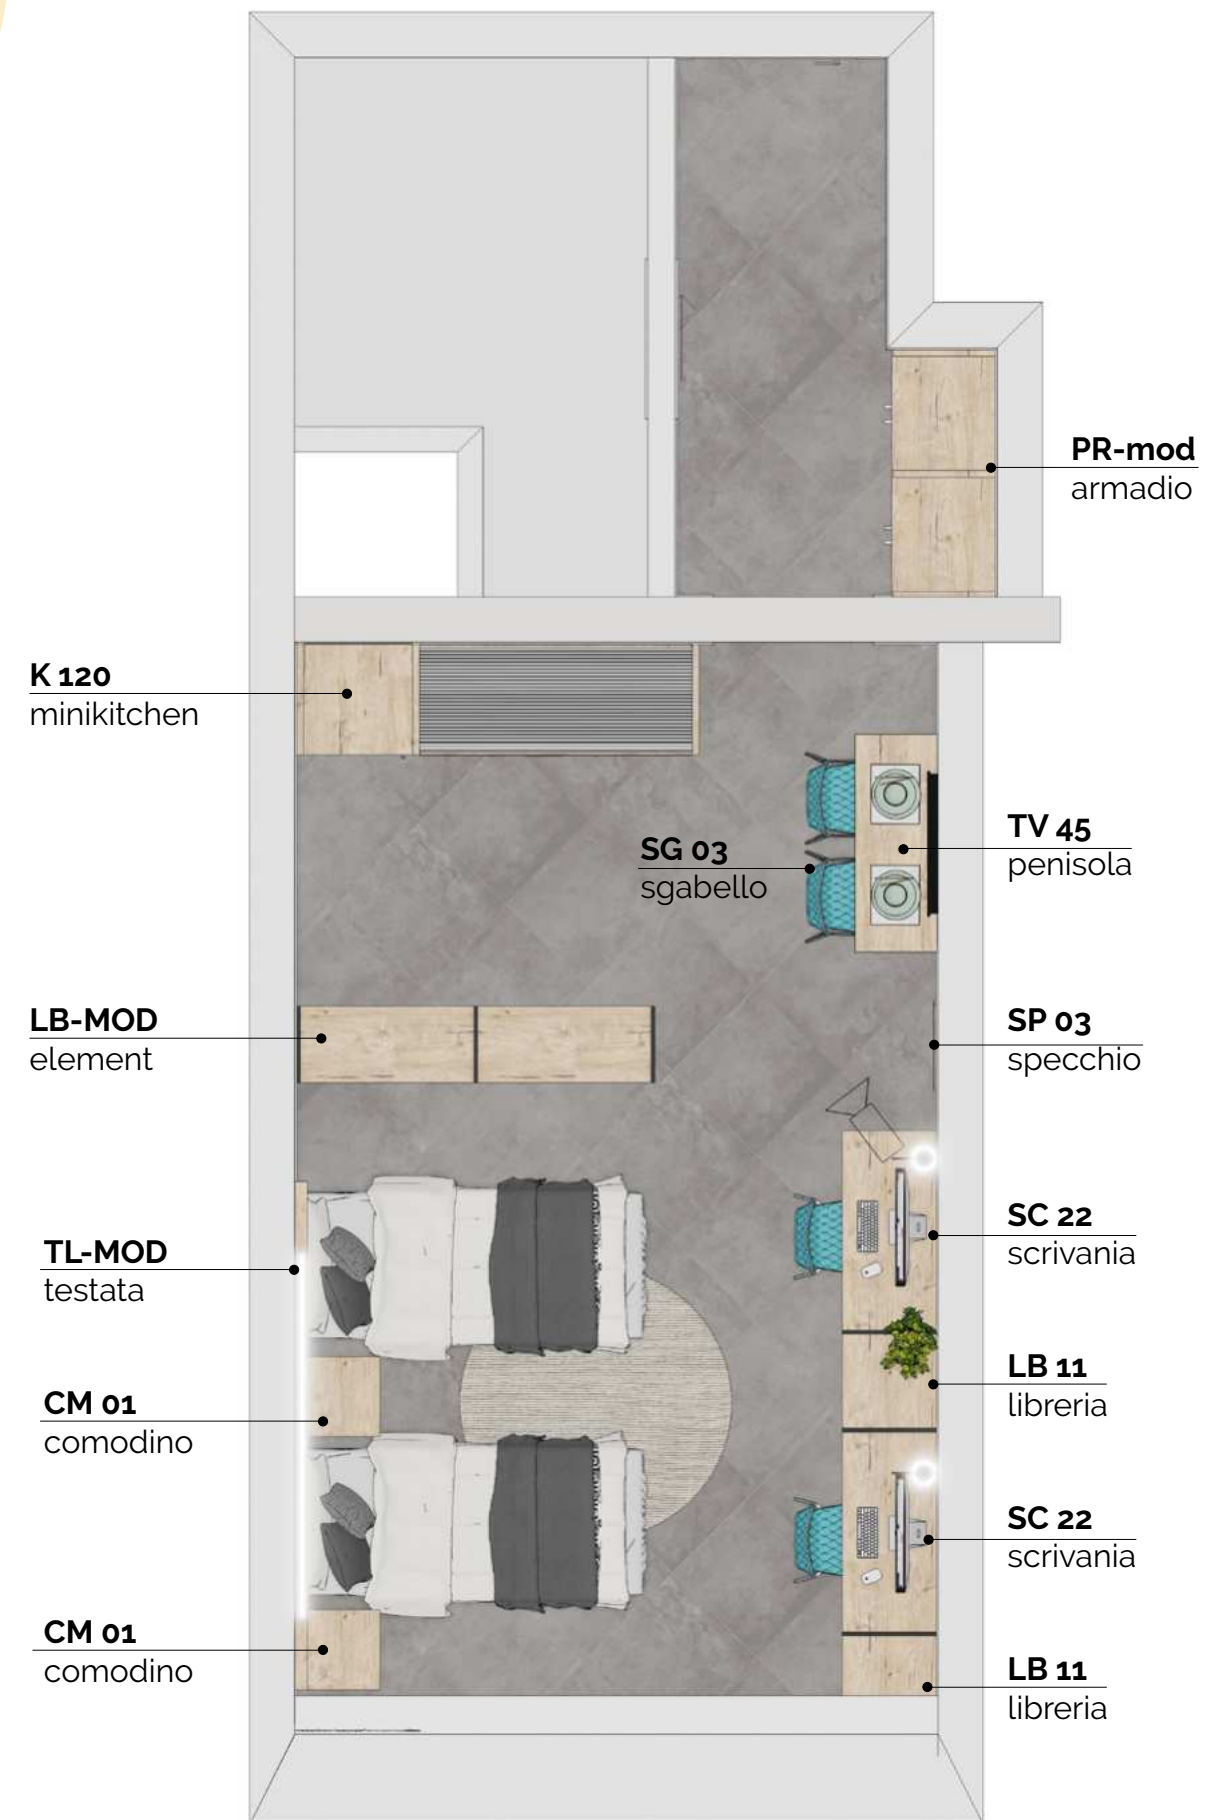

# planimetria

5

# planimetria

6

# Testate letto – Headboards - Têtes de lit

TL 20  
cm. 200x5x170 H

TL 23  
cm. 200x5x170 H

TL 24  
cm. 300x7x180 H

TL 25  
cm. 300x7x120/240 H

TL 27  
198,8x90x90 H

TL 28  
cm. 193,8x90x90 H

# Testate letto – Headboards - Têtes de lit

TL 30  
cm. 150x7x110/125 H

TL 31  
cm. 300x7x240 H

TL 32  
cm. 300x7x180 H

TL 33  
cm. 150x3,8x100 H

TL 34  
cm. 295,2x7x163,8 H

TL 35  
Cm. 300x7,8x240 H